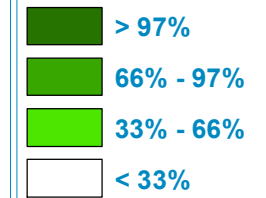

versorgte Haushalte in Gemeinden

50Mbit/s Kreisfreie Stadt Weimar

99% der Haushalte versorgt

© Breitbandkompetenzzentrum Thüringen
© Geoinformation:TLVermGeo

erstellt am: 25.02.2019 erstellt von: A.Pfeil / Breitbandkompetenzzentrum Thüringen Stand: Dezember 2018 Technologien: leitungsgebunden