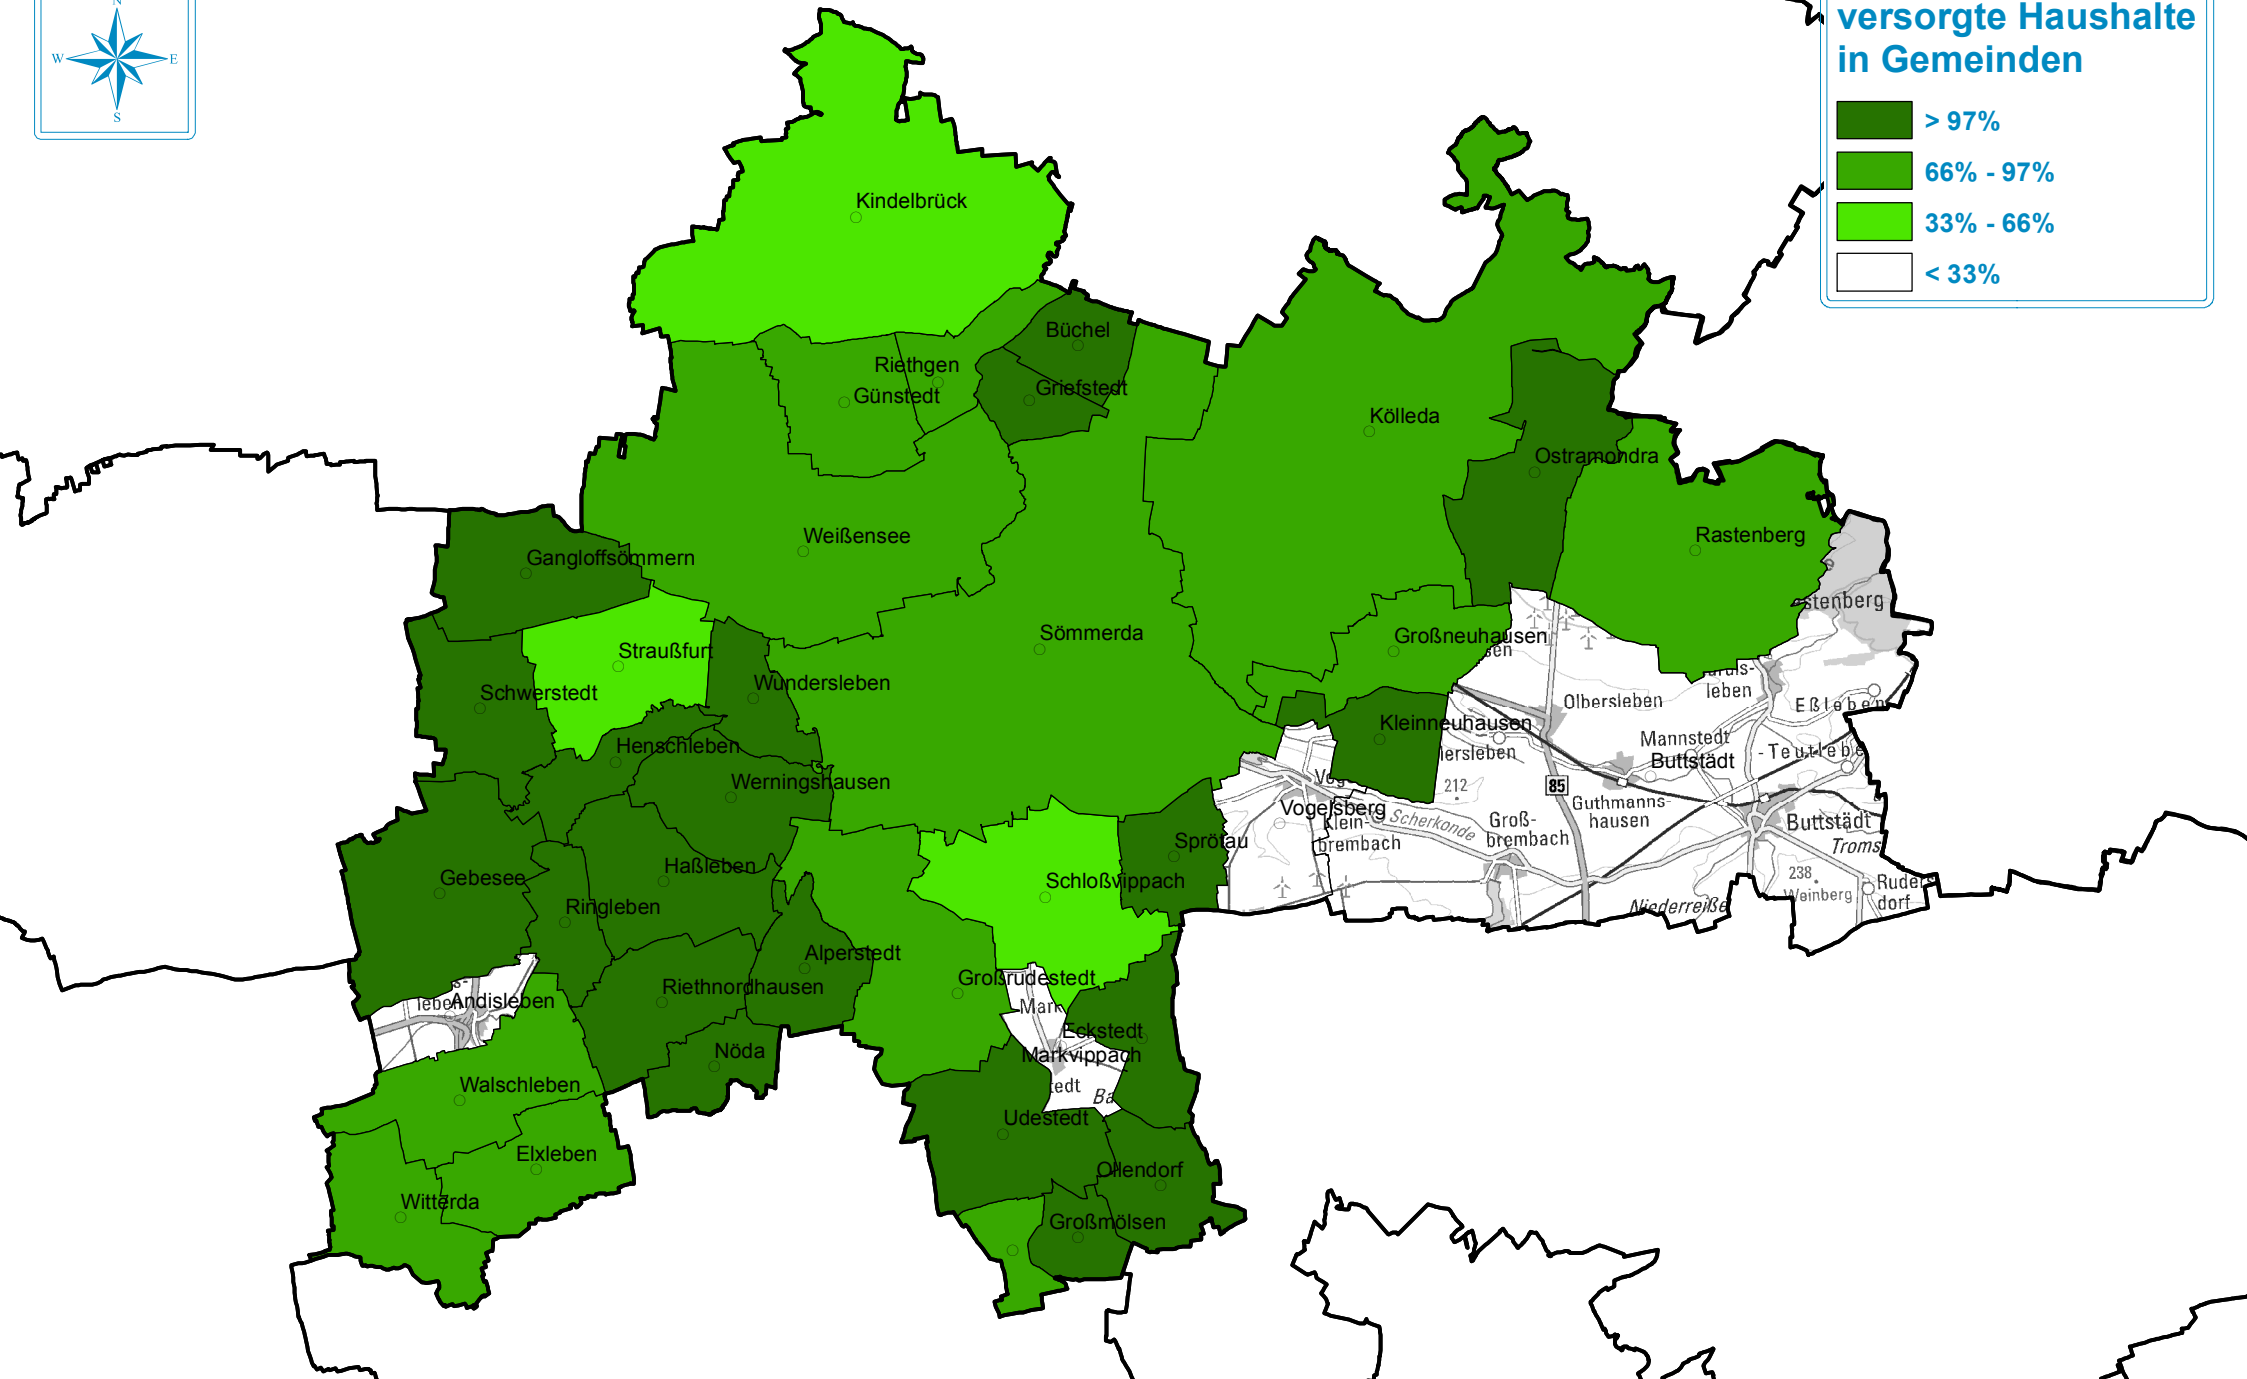

versorgte Haushalte in Gemeinden

50Mbit/s Landkreis Sömmerda 78,39% der Haushalte versorgt

© Breitbandkompetenzzentrum Thüringen
© Geoinformation: TLVermGeo

erstellt am: 25.02.2019 erstellt von: A.Pfeil / Breitbandkompetenzzentrum Thüringen Stand: Dezember 2018 Technologien: leitungsgebunden
Disclaimer: Alle zur Berechnung des vorliegenden Kartenmaterials verwendeten Daten stammen aus nicht amtlichen, nicht verifizierbaren externen Quellen, so dass für deren Richtigkeit keinerlei Gewähr übernommen werden kann.