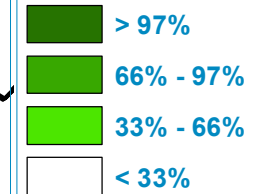

versorgte Haushalte in Gemeinden

50Mbit/s Landkreis Sömmerda 78,39% der Haushalte versorgt

© Breitbandkompetenzzentrum Thüringen
© Geoinformation: TLVermGeo

erstellt am: 25.02.2019 erstellt von: A.Pfeil / Breitbandkompetenzzentrum Thüringen Stand: Dezember 2018 Technologien: leitungsgebunden
Disclaimer: Alle zur Berechnung des vorliegenden Kartenmaterials verwendeten Daten stammen aus nicht amtlichen, nicht verifizierbaren externen Quellen, so dass für deren Richtigkeit keinerlei Gewähr übernommen werden kann.