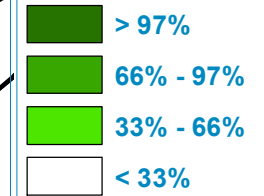

versorgte Haushalte in Gemeinden

Gera

50Mbit/s Kreisfreie Stadt Gera **96,63% der Haushalte versorgt**

© Breitbandkompetenzzentrum Thüringen
© Geoinformation:TLVermGeo

erstellt am: 25.02.2019 erstellt von: A.Pfeil / Breitbandkompetenzzentrum Thüringen Stand: Dezember 2018 Technologien: leitungsgebunden
Disclaimer: Alle zur Berechnung des vorliegenden Kartenmaterials verwendeten Daten stammen aus nicht amtlichen, nicht verifizierbaren externen Quellen, so dass für deren Richtigkeit keinerlei Gewähr übernommen werden kann.