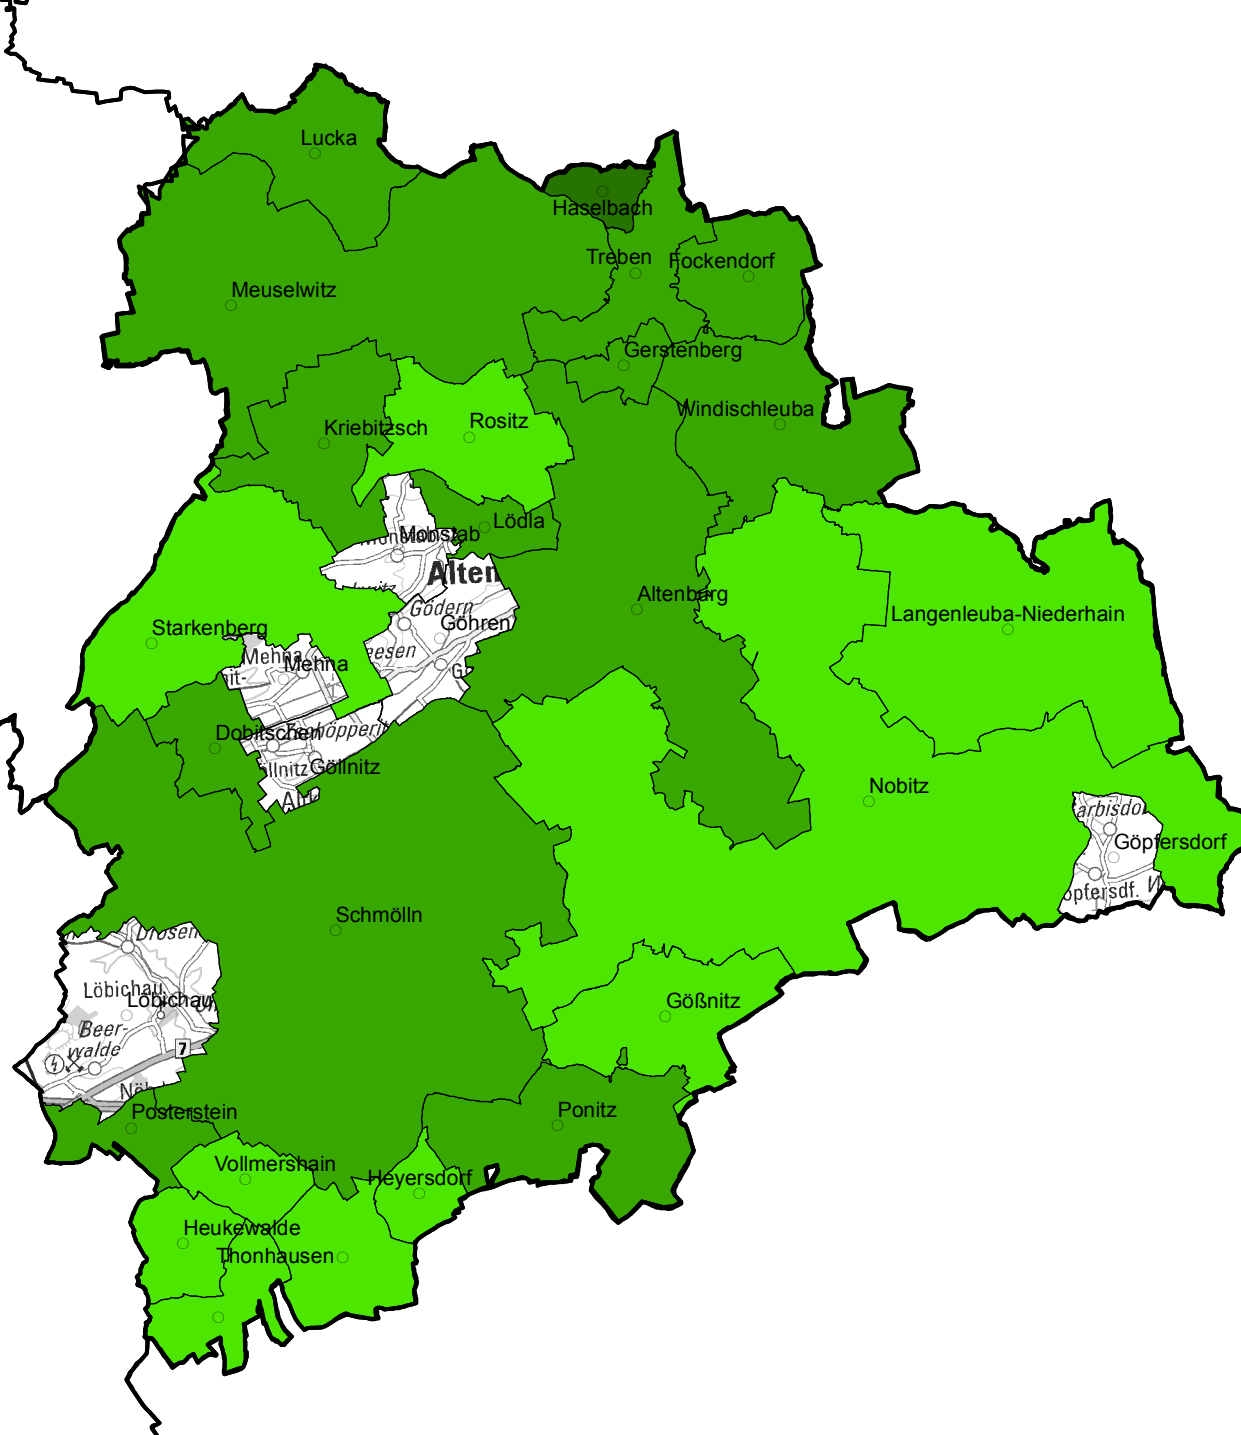

## versorgte Haushalte in Gemeinden

50Mbit/s Landkreis Altenburger Land 78,25% der Haushalte versorgt

© Breitbandkompetenzzentrum Thüringen  
© Geoinformation: TLVermGeo

erstellt am: 25.02.2019 erstellt von: A.Pfeil / Breitbandkompetenzzentrum Thüringen Stand: Dezember 2018 Technologien: leitungsgebunden  
Disclaimer: Alle zur Berechnung des vorliegenden Kartenmaterials verwendeten Daten stammen aus nicht amtlichen, nicht verifizierbaren externen Quellen, so dass für deren Richtigkeit keinerlei Gewähr übernommen werden kann.