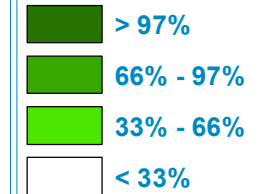

## versorgte Haushalte in Gemeinden

50Mbit/s Landkreis Altenburger Land 78,25% der Haushalte versorgt

© Breitbandkompetenzzentrum Thüringen  
© Geoinformation: TLVermGeo

erstellt am: 25.02.2019 erstellt von: A.Pfeil / Breitbandkompetenzzentrum Thüringen Stand: Dezember 2018 Technologien: leitungsgebunden  
Disclaimer: Alle zur Berechnung des vorliegenden Kartenmaterials verwendeten Daten stammen aus nicht amtlichen, nicht verifizierbaren externen Quellen, so dass für deren Richtigkeit keinerlei Gewähr übernommen werden kann.