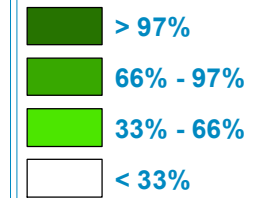

versorgte Haushalte in Gemeinden

30Mbit/s Kreisfreie Stadt Weimar 99,76% der Haushalte versorgt

© Breitbandkompetenzzentrum Thüringen
© Geoinformation:TLVermGeo

erstellt am: 25.02.2019 erstellt von: A.Pfeil / Breitbandkompetenzzentrum Thüringen Stand: Dezember 2018 Technologien: leitungsgebunden
Disclaimer: Alle zur Berechnung des vorliegenden Kartenmaterials verwendeten Daten stammen aus nicht amtlichen, nicht verifizierbaren externen Quellen, so dass für deren Richtigkeit keinerlei Gewähr übernommen werden kann.