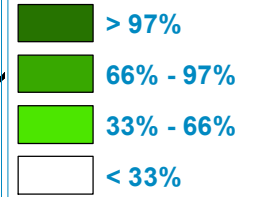

### versorgte Haushalte in Gemeinden

Gera

**30Mbit/s Kreisfreie Stadt Gera 97,77% der Haushalte versorgt**

© Breitbandkompetenzzentrum Thüringen  
© Geoinformation:TLVermGeo

erstellt am: 25.02.2019 erstellt von: A.Pfeil / Breitbandkompetenzzentrum Thüringen Stand: Dezember 2018 Technologien: leitungsgebunden  
Disclaimer: Alle zur Berechnung des vorliegenden Kartenmaterials verwendeten Daten stammen aus nicht amtlichen, nicht verifizierbaren externen Quellen, so dass für deren Richtigkeit keinerlei Gewähr übernommen werden kann.