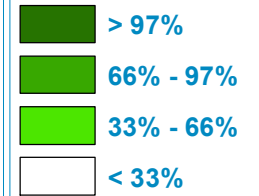

versorgte Haushalte in Gemeinden

100Mbit/s Kreisfreie Stadt Weimar 87,99% der Haushalte versorgt

© Breitbandkompetenzzentrum Thüringen
© Geoinformation:TLVermGeo

erstellt am: 25.02.2019 erstellt von: A.Pfeil / Breitbandkompetenzzentrum Thüringen Stand: Dezember 2018 Technologien: leitungsgebunden
Disclaimer: Alle zur Berechnung des vorliegenden Kartenmaterials verwendeten Daten stammen aus nicht amtlichen, nicht verifizierbaren externen Quellen, so dass für deren Richtigkeit keinerlei Gewähr übernommen werden kann.