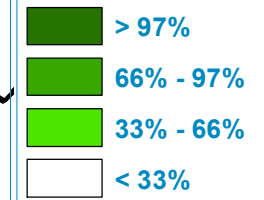

## versorgte Haushalte in Gemeinden

100Mbit/s Landkreis Sömmerda 48,37% der Haushalte versorgt

© Breitbandkompetenzzentrum Thüringen  
© Geoinformation: TLVermGeo

erstellt am: 25.02.2019 erstellt von: A.Pfeil / Breitbandkompetenzzentrum Thüringen Stand: Dezember 2018 Technologien: leitungsgebunden