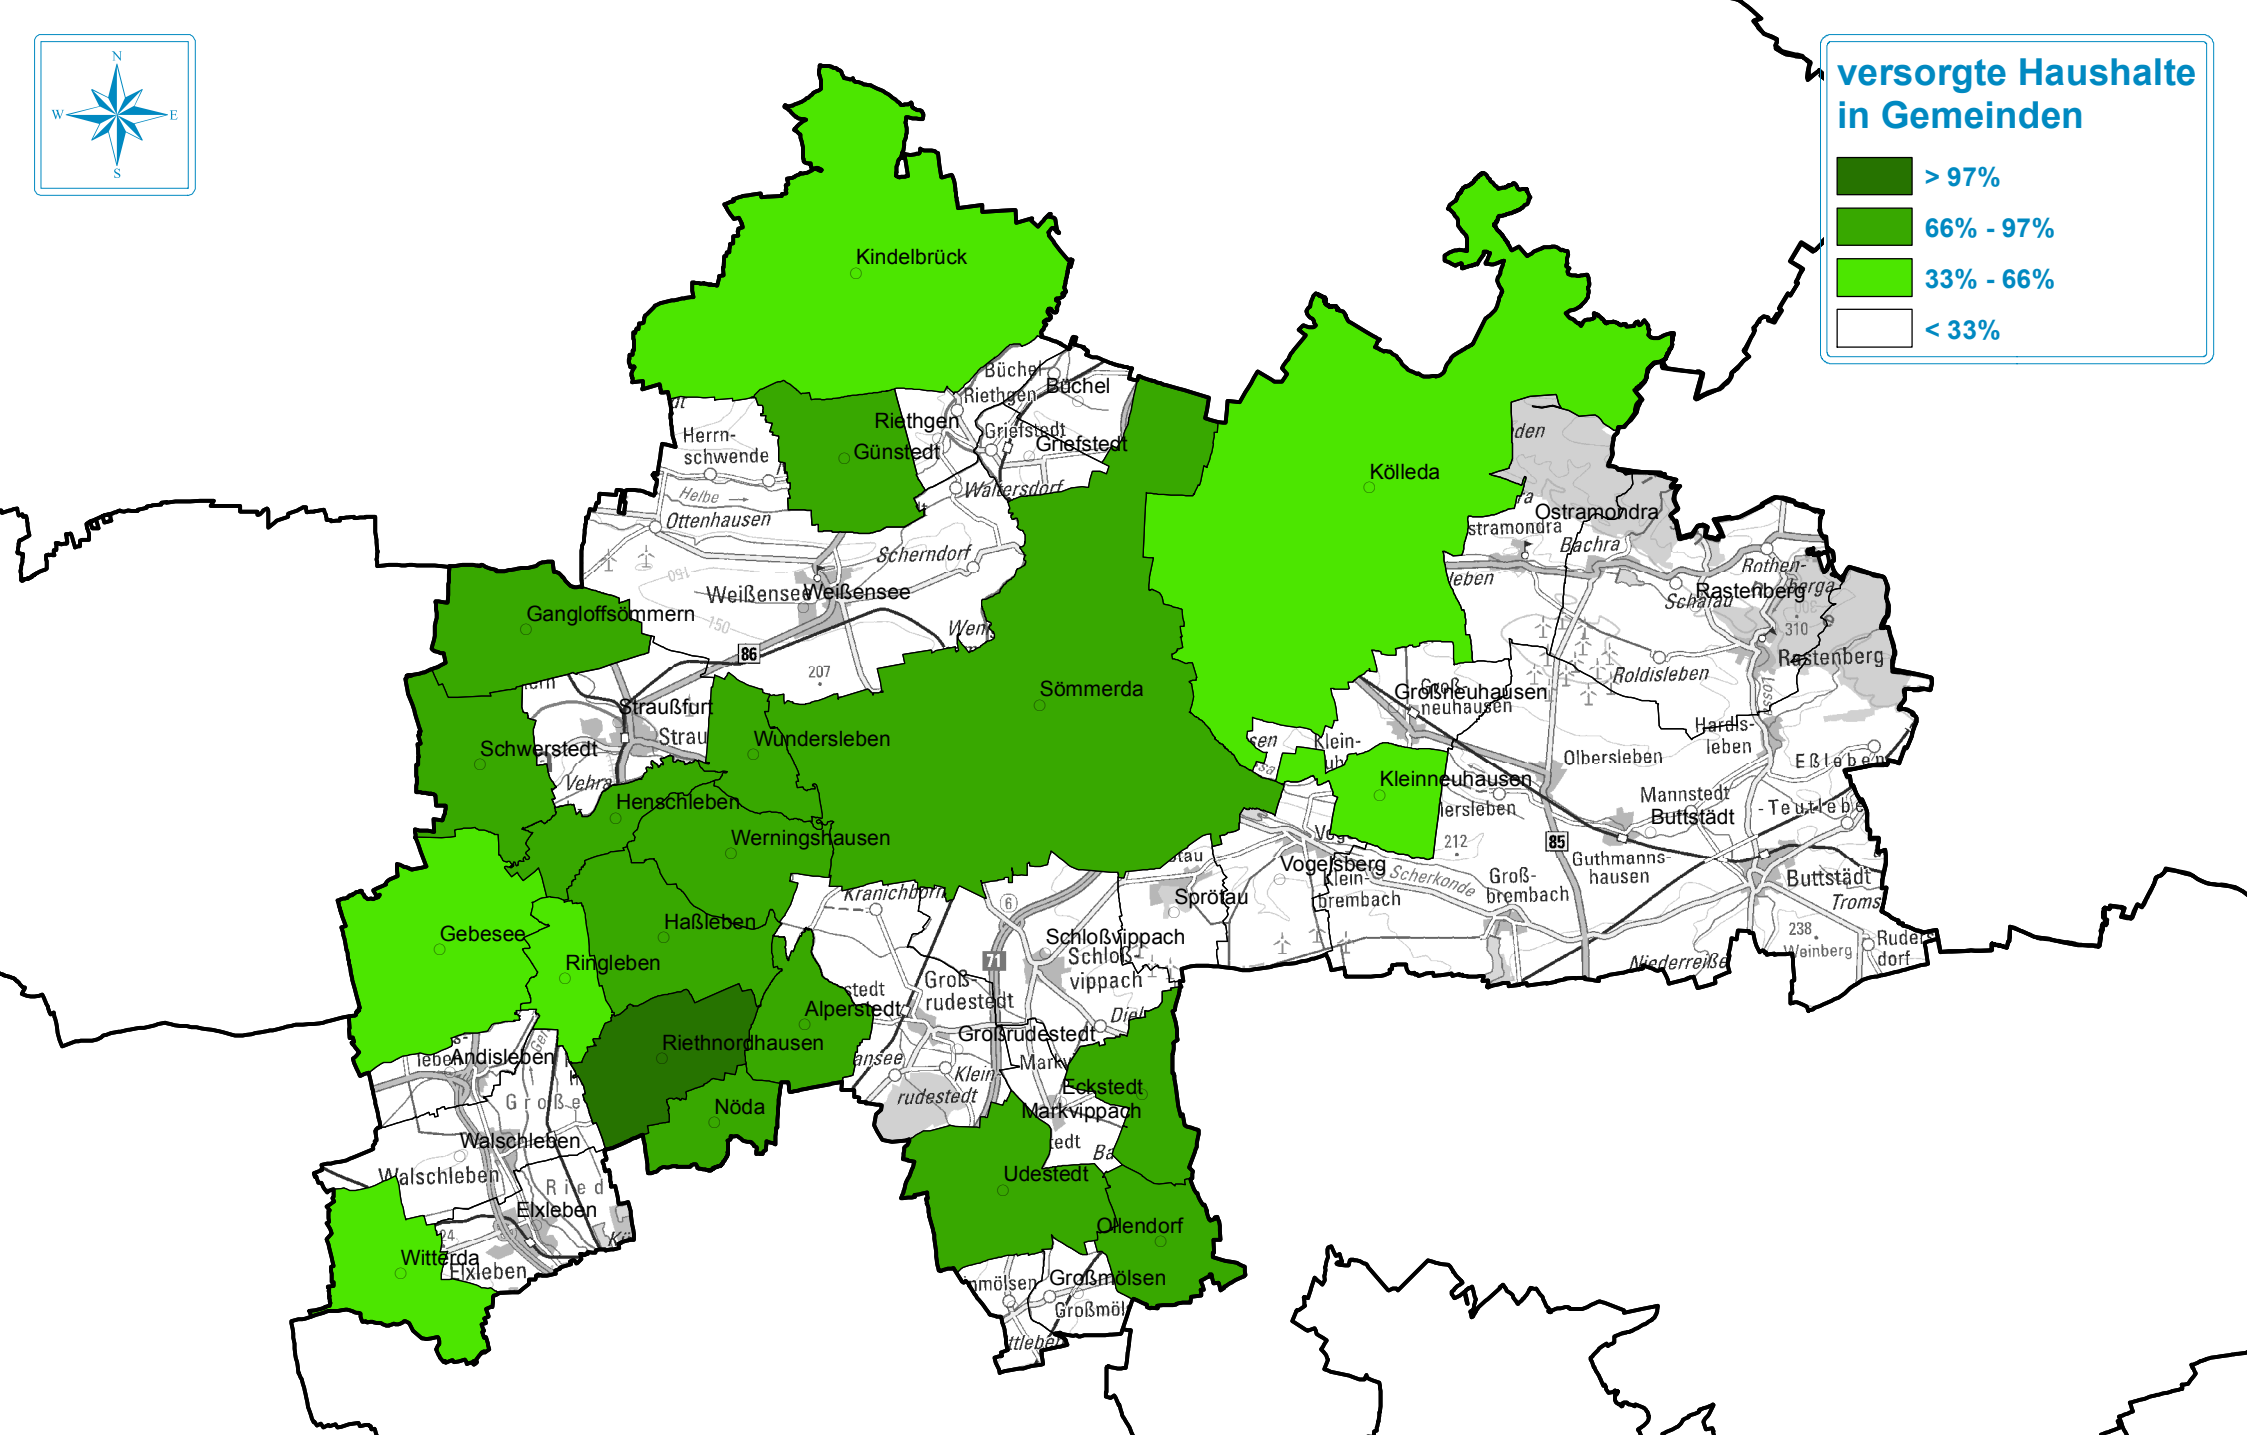

## versorgte Haushalte in Gemeinden

100Mbit/s Landkreis Sömmerda 48,37% der Haushalte versorgt

© Breitbandkompetenzzentrum Thüringen  
© Geoinformation: TLVermGeo

erstellt am: 25.02.2019 erstellt von: A.Pfeil / Breitbandkompetenzzentrum Thüringen Stand: Dezember 2018 Technologien: leitungsgebunden

Disclaimer: Alle zur Berechnung des vorliegenden Kartenmaterials verwendeten Daten stammen aus nicht amtlichen, nicht verifizierbaren externen Quellen, so dass für deren Richtigkeit keinerlei Gewähr übernommen werden kann.