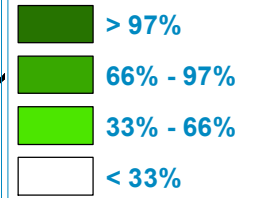

versorgte Haushalte in Gemeinden

Gera

100Mbit/s Kreisfreie Stadt Gera 89,35% der Haushalte versorgt

© Breitbandkompetenzzentrum Thüringen
© Geoinformation:TLVermGeo

erstellt am: 25.02.2019 erstellt von: A.Pfeil / Breitbandkompetenzzentrum Thüringen Stand: Dezember 2018 Technologien: leitungsgebunden
Disclaimer: Alle zur Berechnung des vorliegenden Kartenmaterials verwendeten Daten stammen aus nicht amtlichen, nicht verifizierbaren externen Quellen, so dass für deren Richtigkeit keinerlei Gewähr übernommen werden kann.